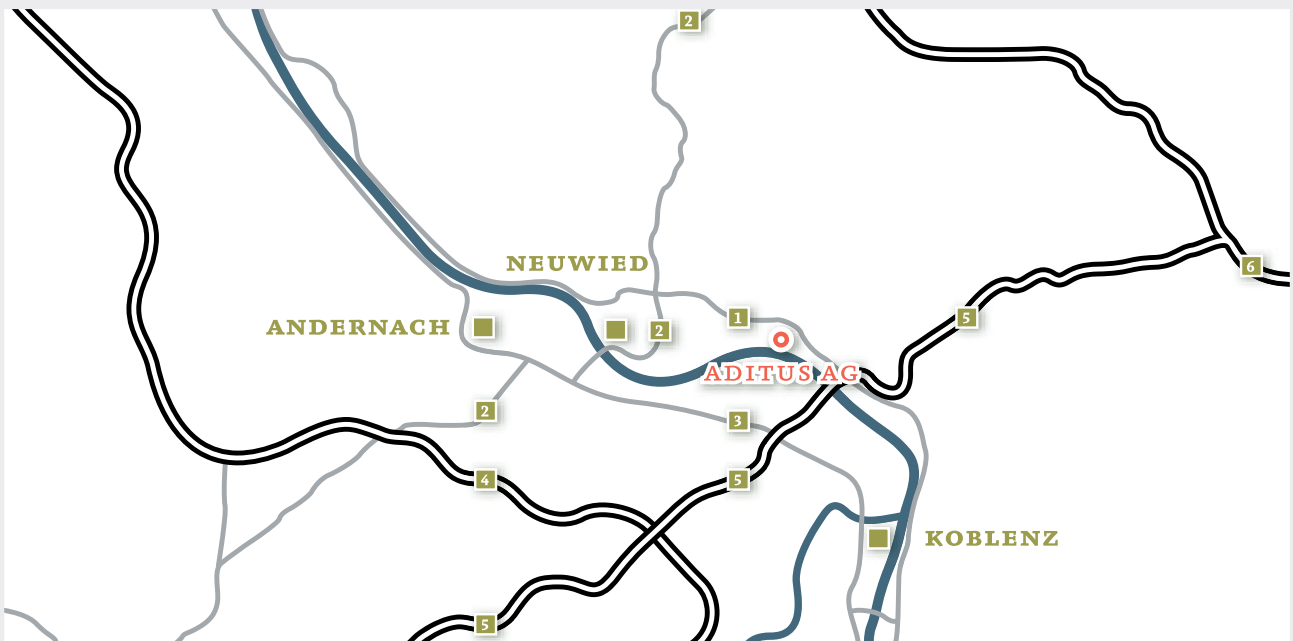

ADITUS

ADITUS AG
Am Schlossgarten 8
56566 Neuwied
Germany

TEL +49 (0) 2622 9023-87
FAX +49 (0) 2622 9023-88
E-MAIL info@aditus-ag.com
WEB www.aditus-ag.com

1 B42 2 B256 3 B9 4 A61 5 A48 6 A3

1 Am Schlossgarten 2 Am Hohen Rhein 3 Im Elm 4 Neuwieder Straße / L307 5 B42 6 Alleestraße / L262